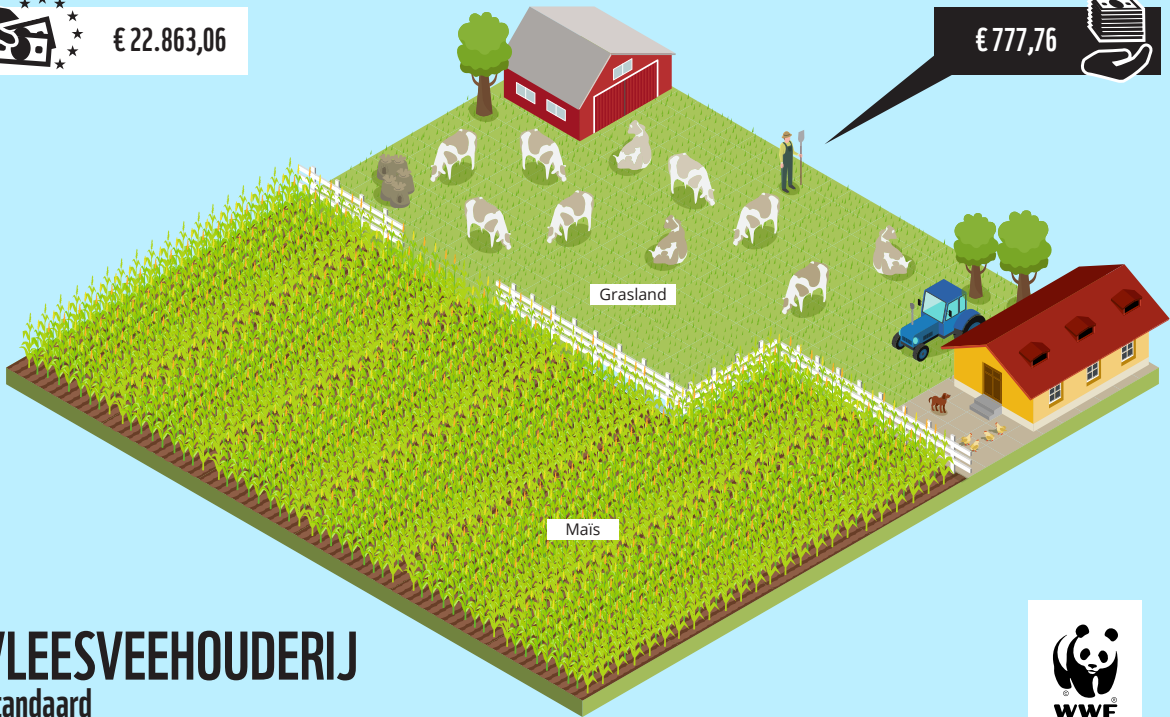

€ 22.863,06

€ 777,76

VLEESVEEHOUDERIJ
Standaard

WWF