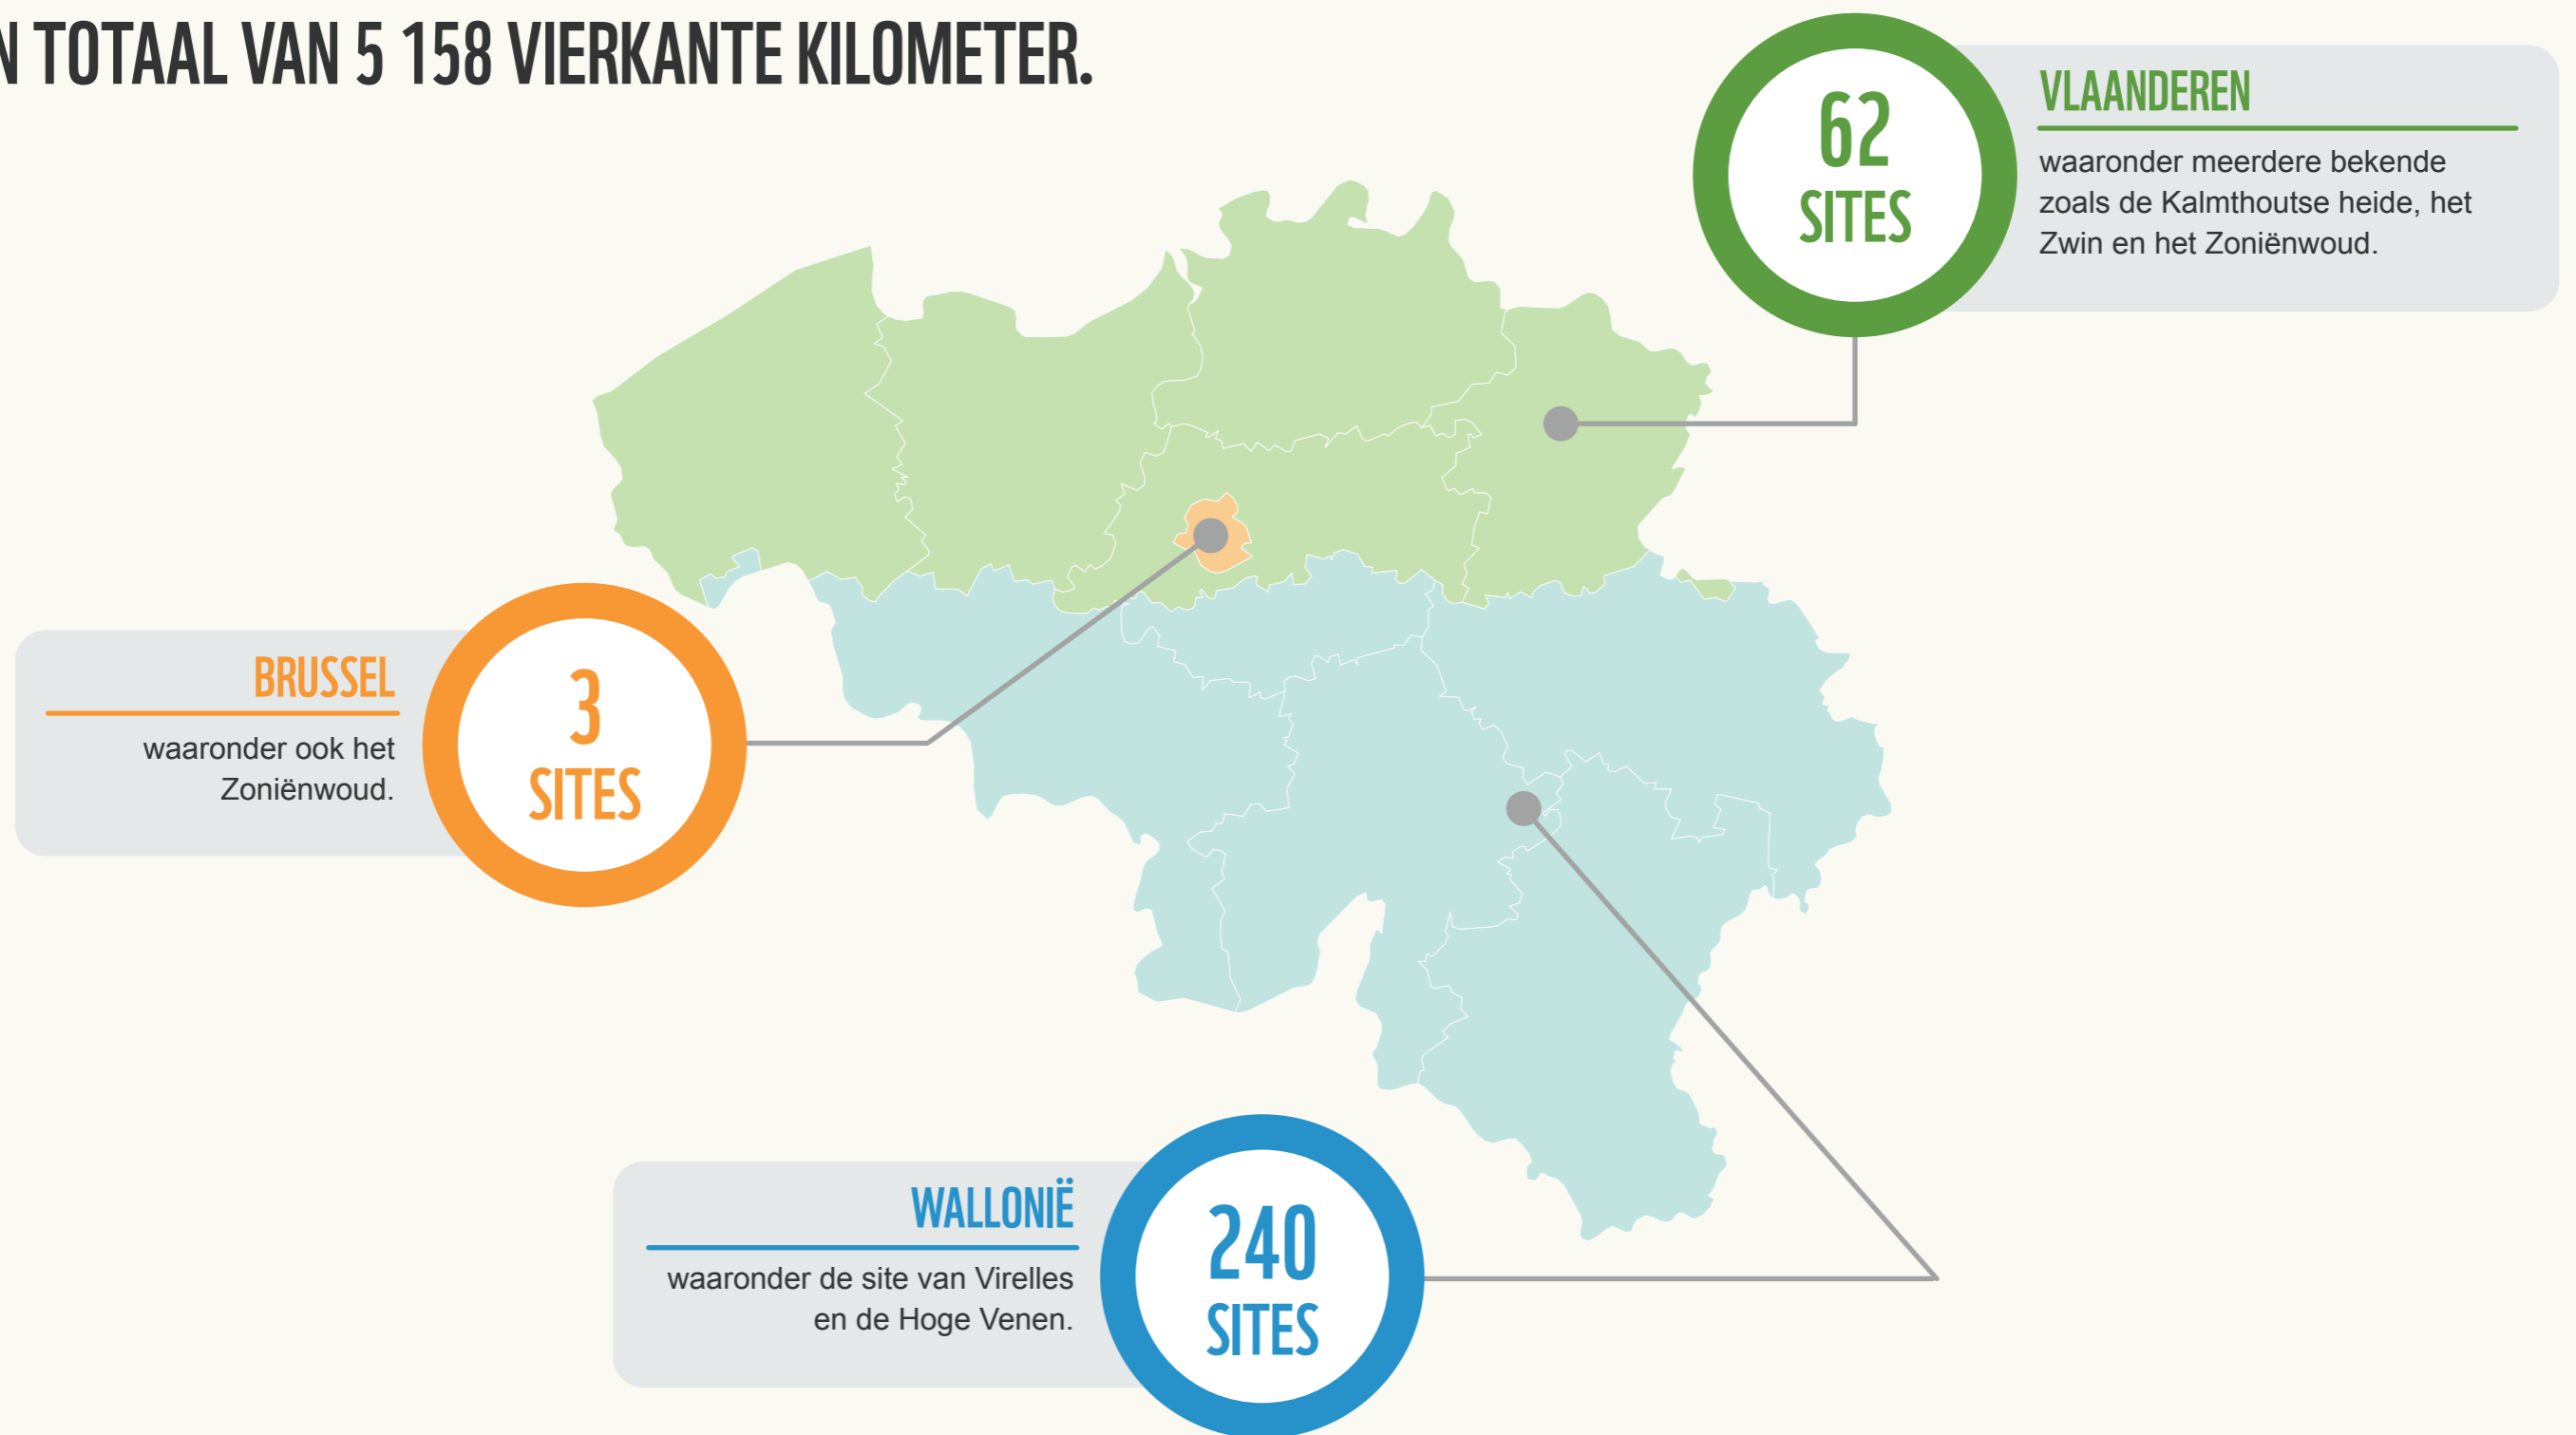

HET NATURA 2000 NETWERK IN BELGIË OMVAT EEN TOTAAL VAN 5 158 VIERKANTE KILOMETER.

BEELD JE IN DAT WE AL DIE STUKJES NATUUR MET ELKAAR VERBINDEN...

Meer bewegingsruimte voor onze diersoorten

Meer ademruimte voor fietsers en wandelaars

Een natuurlijker én mooier landschap