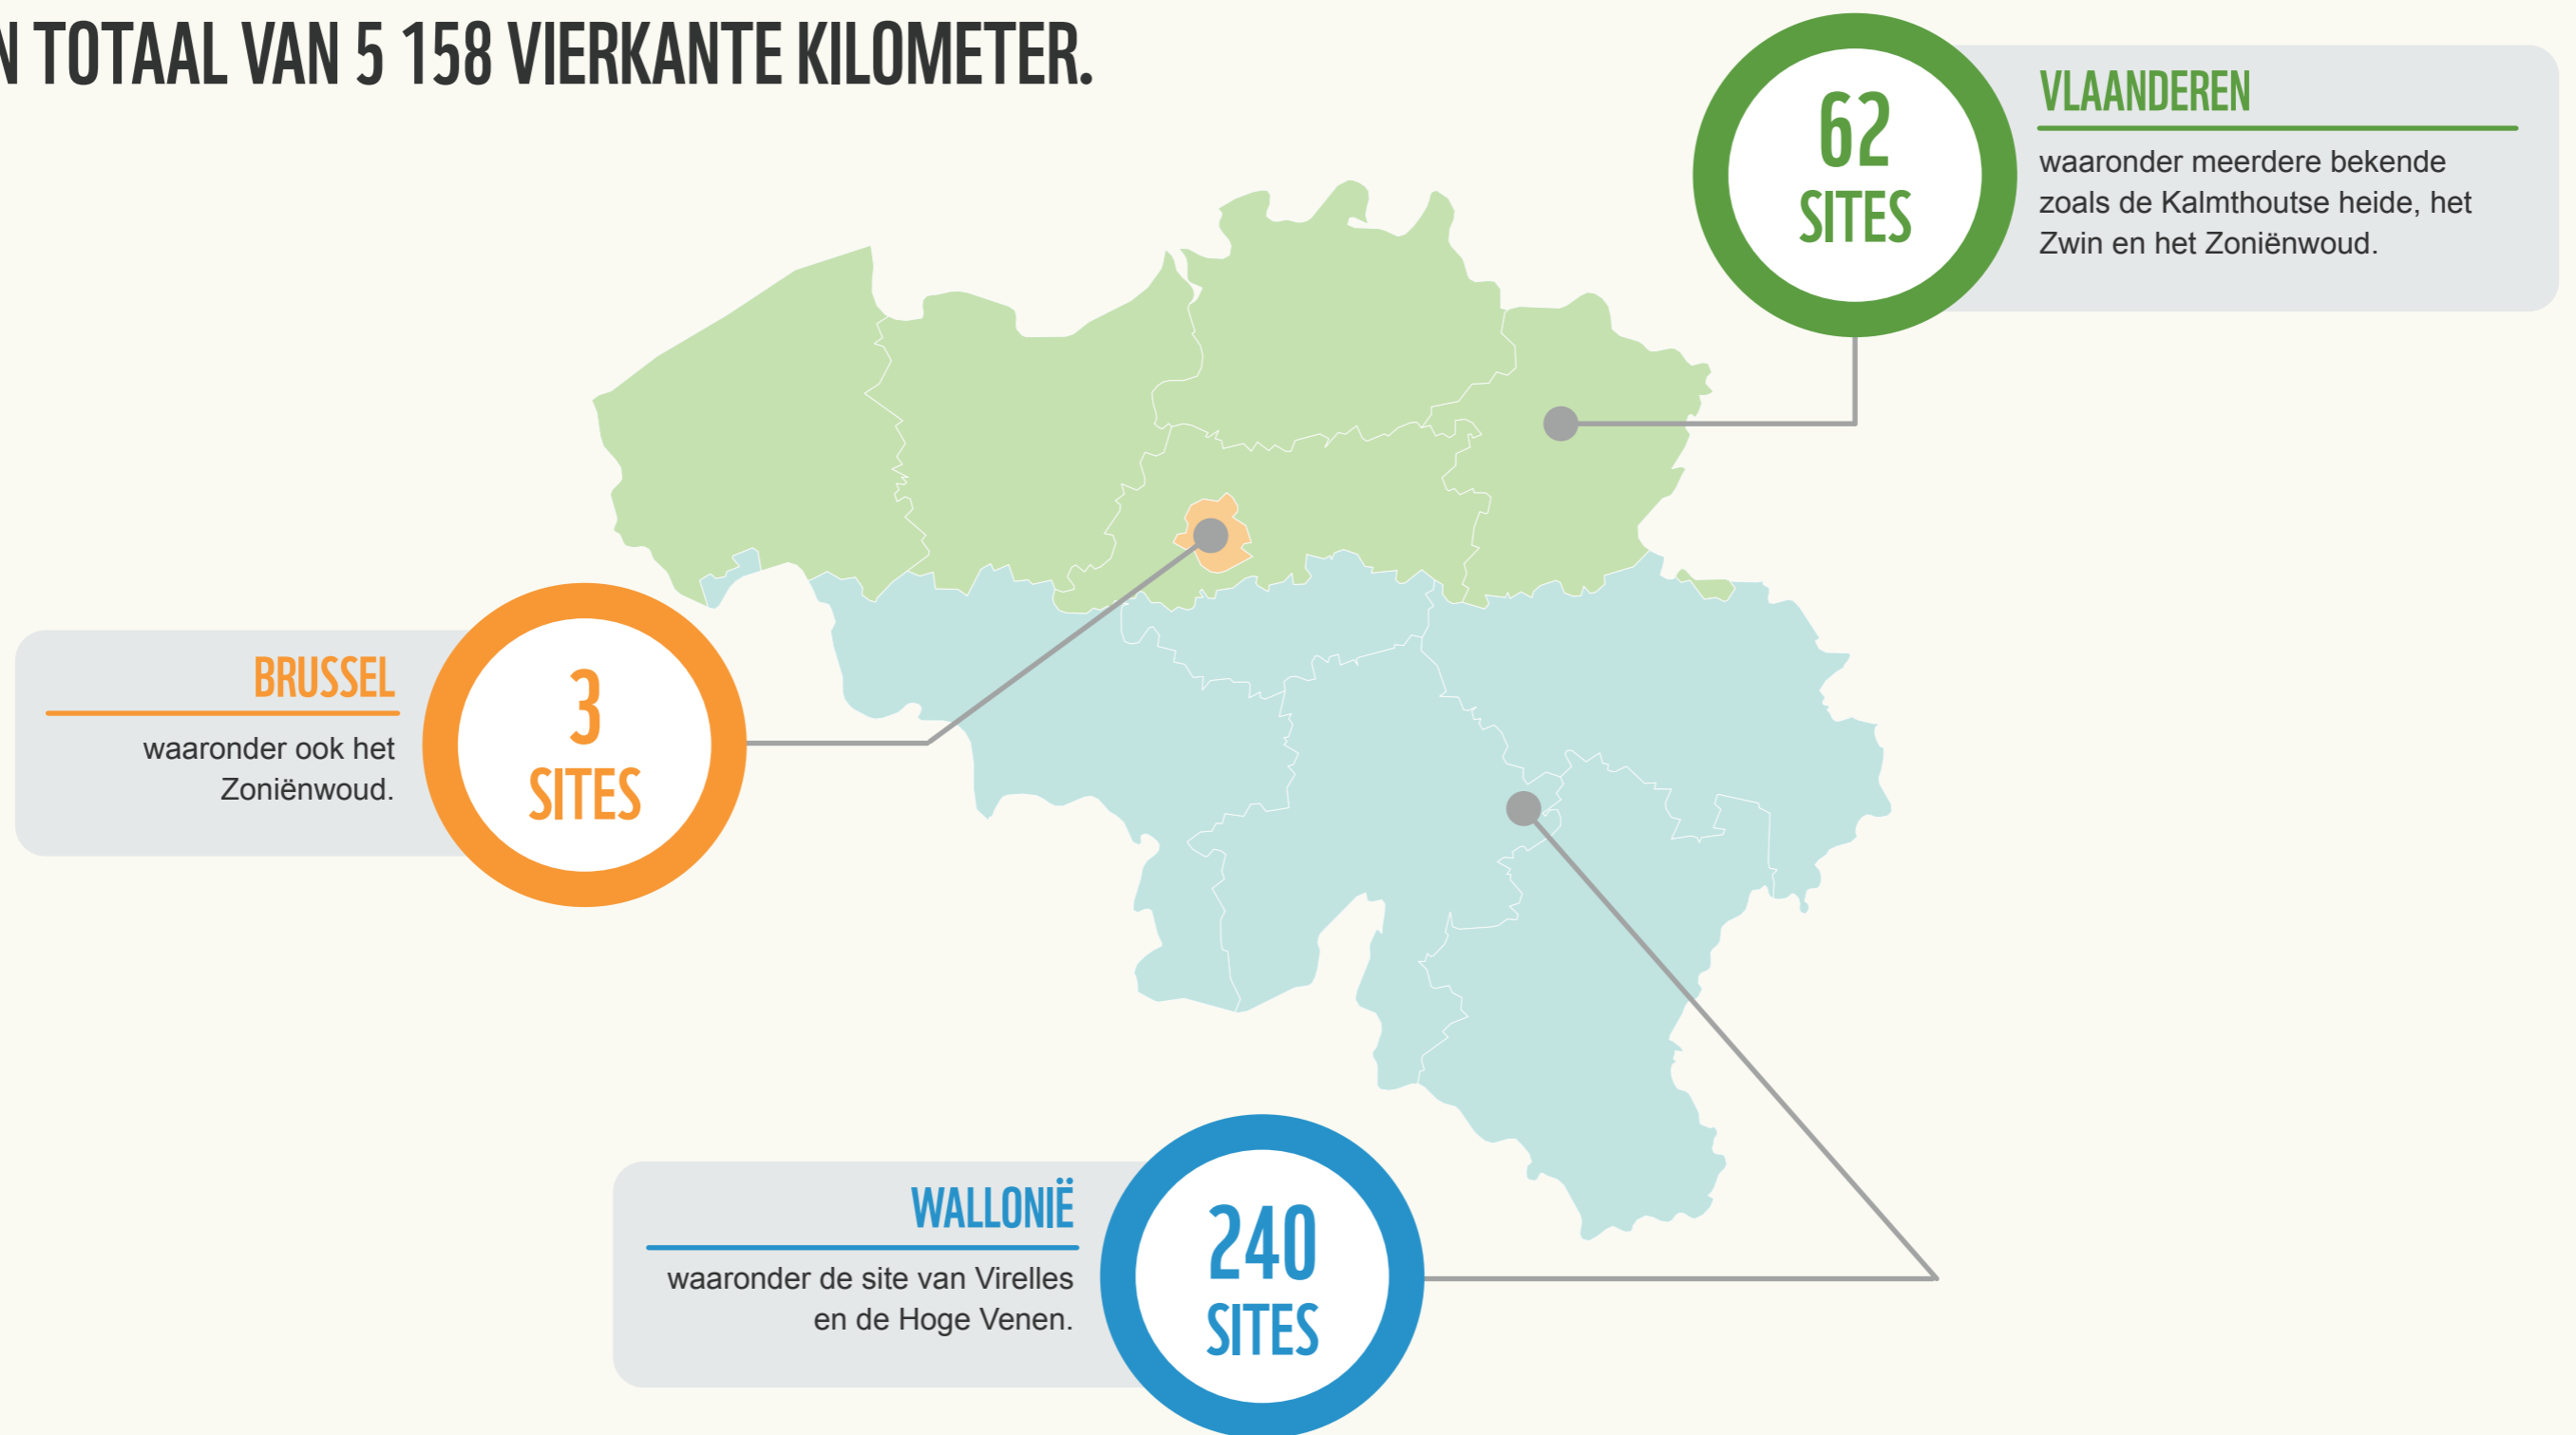

HET (NATURA 2000) NETWERK IN BELGIË OMVAT EEN TOTAAL VAN 5 158 VIERKANTE KILOMETER.

BEELD JE IN DAT WE AL DIE STUKJES NATUUR MET ELKAAR VERBINDEN...

Meer bewegingsruimte voor onze diersoorten

Meer ademruimte voor fietsers en wandelaars

Een natuurlijker én mooier landschap