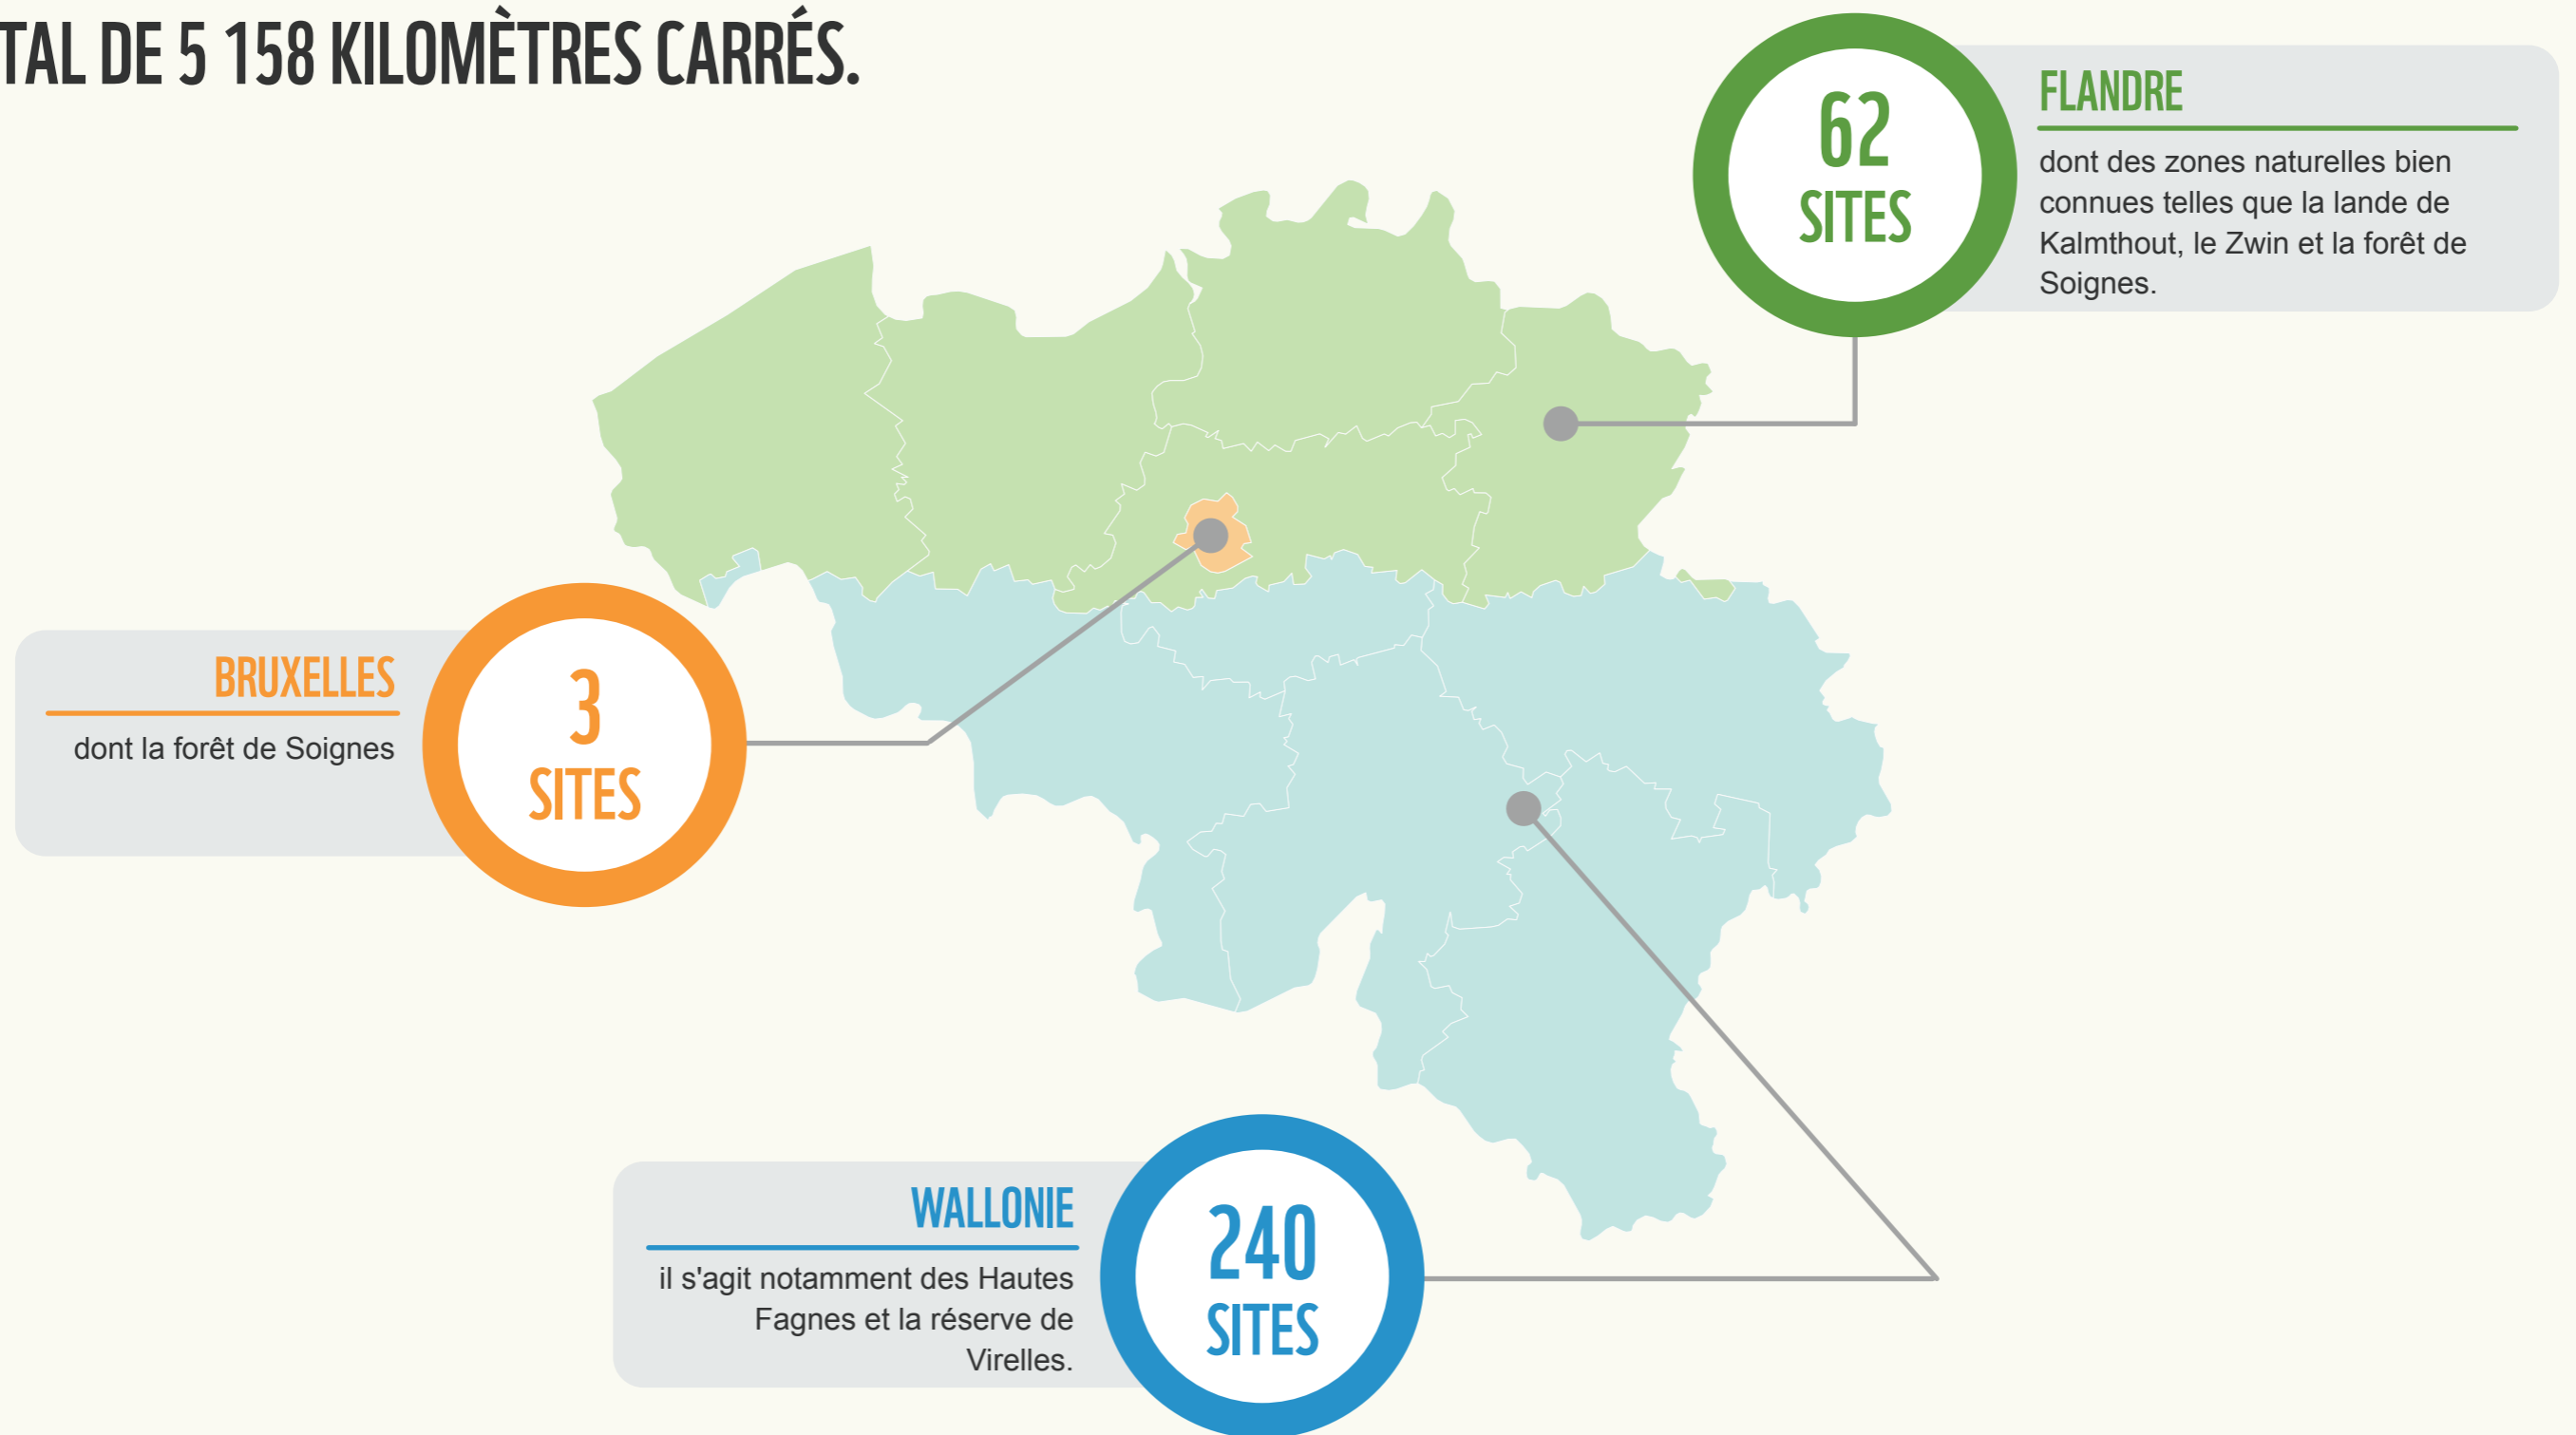

# LE RÉSEAU NATURA 2000 EN BELGIQUE COUVRE UN TOTAL DE 5 158 KILOMÈTRES CARRÉS.

## IMAGINEZ QUE CES RÉSERVES NATURELLES SOIENT RELIÉES...

Plus de facilité à migrer pour les espèces

Plus d'espace pour les cyclistes et les randonneurs

Un paysage aussi esthétique qu'écologique