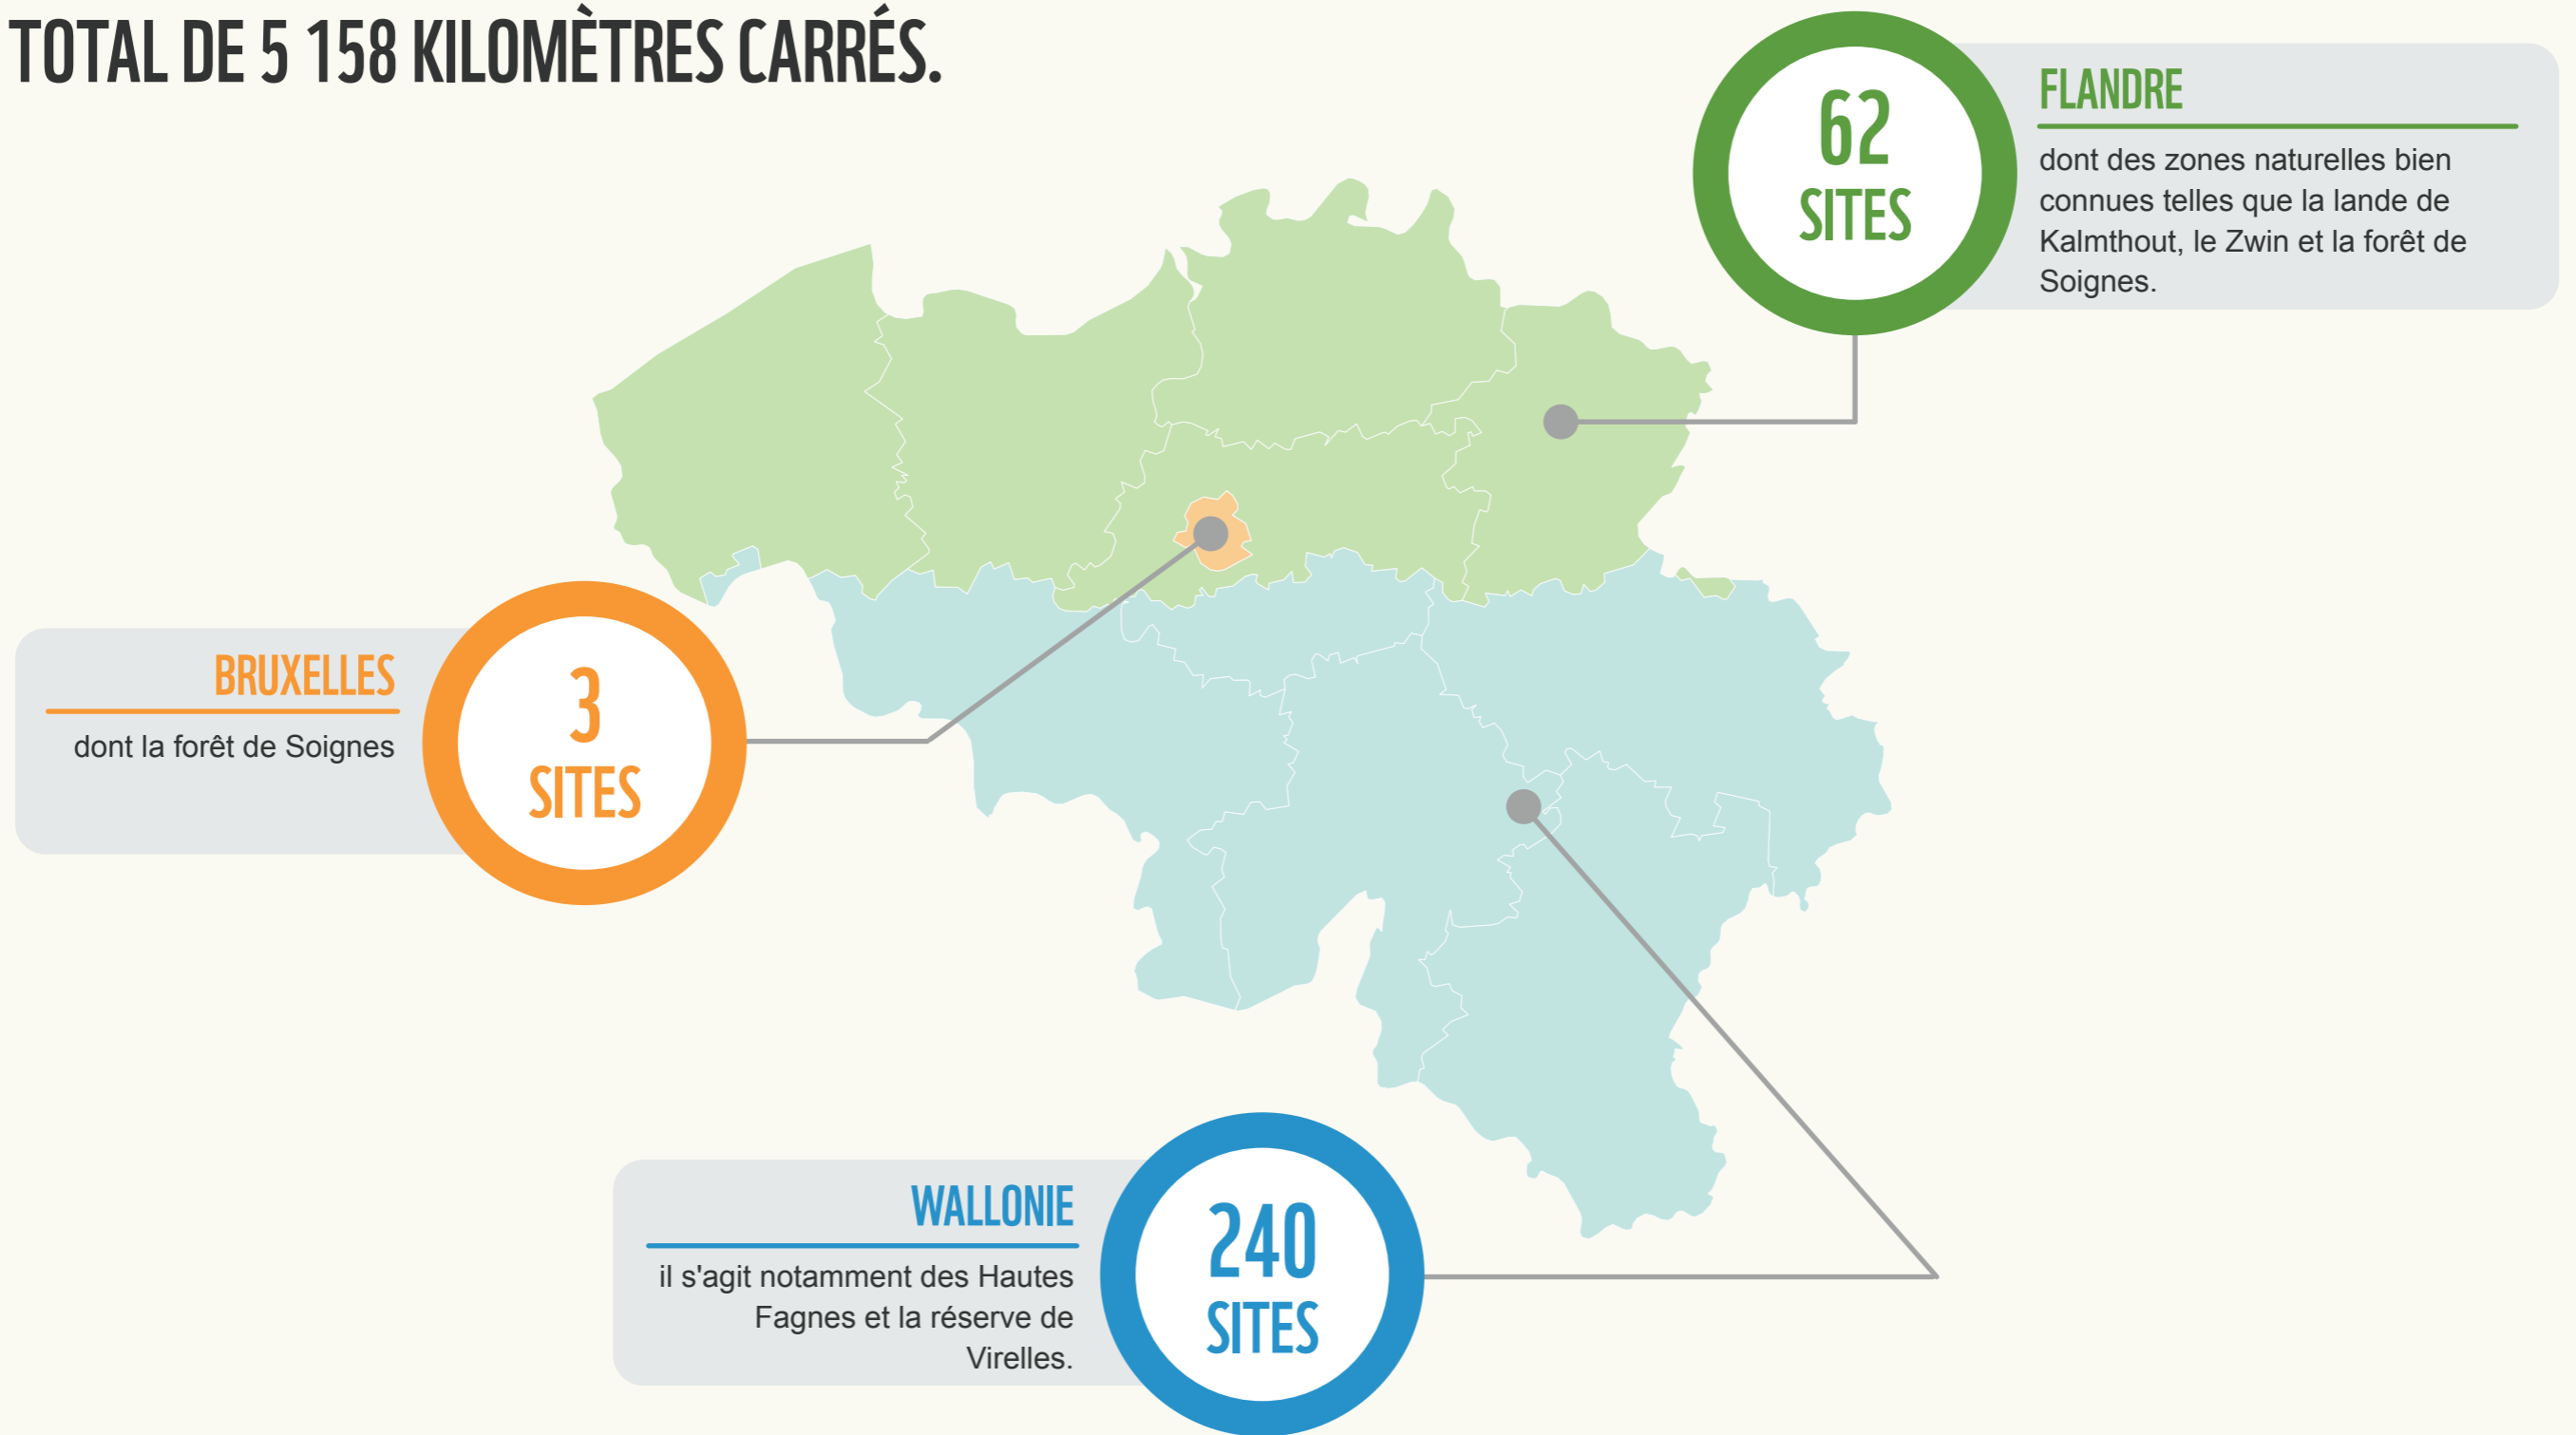

# LE RÉSEAU (NATURA 2000) EN BELGIQUE COUVRE UN TOTAL DE 5 158 KILOMÈTRES CARRÉS.

## IMAGINEZ QUE CES RÉSERVES NATURELLES SOIENT RELIÉES...

Plus de facilité à migrer  
pour les espèces

Plus d'espace pour les cyclistes  
et les randonneurs

Un paysage aussi esthétique  
qu'écologique